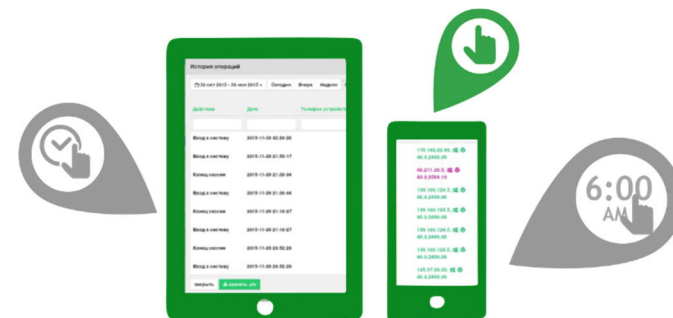

ГДЕ И КАК ПОСМОТРЕТЬ МЕСТОПОЛОЖЕНИЕ

Пользователь может бесплатно в любом месте в любое время суток посмотреть информацию о местоположении автомобиля, а также изменить настройки Invis DUOS в «Личном кабинете» на сайте - <http://panel.x-keeper.ru/>

Войти в "Личный кабинет" можно используя любой компьютер или мобильное устройство, подключенное к сети «Интернет». Для мобильных устройств мы рекомендуем использовать бесплатные приложения на платформах iOS и Android

Удобным способом извещения являются письма на электронную почту, которые Invis DUOS **бесплатно** присылает на e-mail Пользователя при каждом выходе в эфир. В письме отображается информация о местоположении и состоянии устройства.

При необходимости, Пользователь может включить SMS-извещения о SMS местоположении автомобиля на свой телефон