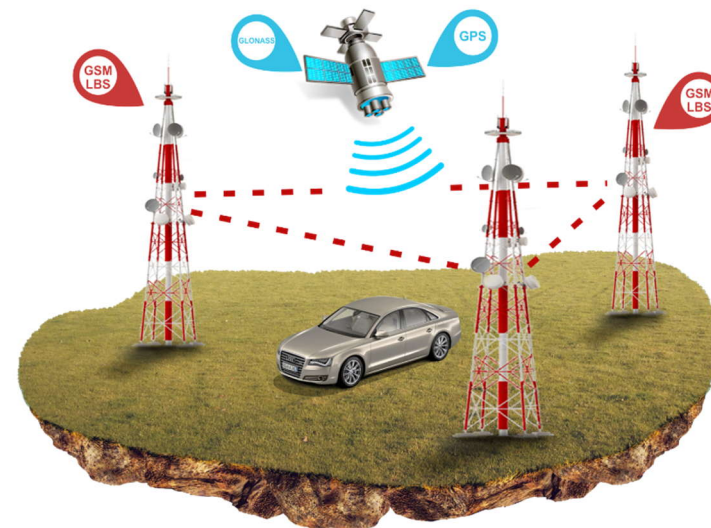

X-KEEPER
СПУТНИКОВЫЕ СИСТЕМЫ

ЧТО ТАКОЕ INVIS DUOS

X-Keeper Invis DUOS - это миниатюрное устройство, предназначенное для определения точного местоположения автомобиля.

Устройство скрытно размещается в автомобиле, не подключаясь к его бортовой цепи. Размеры устройства позволяют спрятать его в самых непредсказуемых и труднодоступных для злоумышленника местах.

В случае угона, Invis DUOS дает возможность определить точное место, где находится автомобиль и вернуть его Владельцу.

ПРИНЦИП РАБОТЫ УСТРОЙСТВА

Для определения местоположения Invis DUOS использует спутниковую навигационную систему GPS/GLONASS. Но даже в случаях отсутствия GPS сигнала, когда автомобиль находится в гараже, под навесом, в подземном паркинге, устройство определит местоположение с помощью LBS позиционирования (по радио-вышкам оператора мобильной связи).

Основное время устройство находится в состоянии «Сна». В этом режиме Invis DUOS не расходует энергию батарей и не излучает никаких сигналов, что делает его максимально скрытным.

С определенной периодичностью Invis DUOS просыпается и извещает Владельца о местоположении, а также передает всю информацию о состоянии устройства (заряде батарей, скорости, температуре, и т.д.)

Интервал извещений Владелец определяет самостоятельно. Увеличить интервал можно до семи суток, а в экстренных случаях, при поиске автомобиля, уменьшить до одной минуты.

Для передачи информации Пользователю, в устройстве установлены две SIM-карты различных операторов сотовой связи. Наличие двух SIM-карт повышает надежность работы и надежность передачи информации, так как «провалы» связи одного оператора компенсируются работой другого.