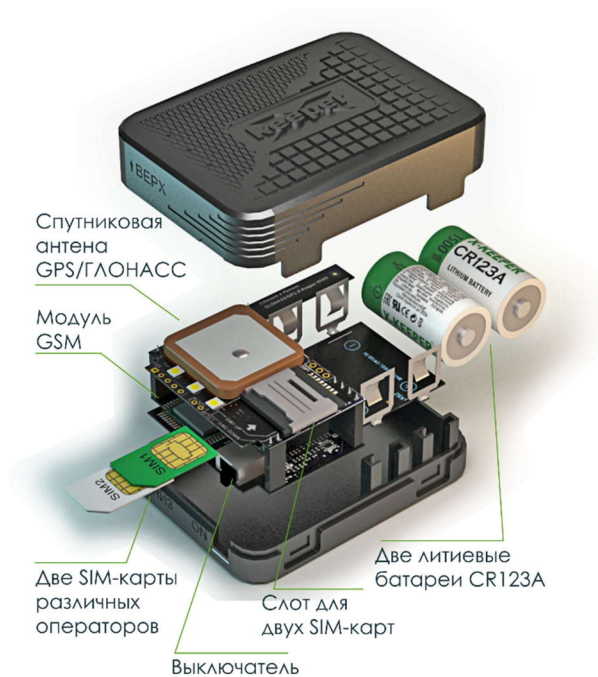

X-KEEPER
СПУТНИКОВЫЕ СИСТЕМЫ

ЧТО ТАКОЕ INVIS DUOS

X-Keeper Invis DUOS - это миниатюрное устройство, предназначенное для определения точного местоположения автомобиля.

Устройство скрытно размещается в автомобиле, не подключаясь к его бортовой цепи. Размеры устройства позволяют спрятать его в самых непредсказуемых и труднодоступных для злоумышленника местах.

В случае угона, Invis DUOS дает возможность определить точное место, где находится автомобиль и вернуть его Владельцу.

ПРИНЦИП РАБОТЫ УСТРОЙСТВА

Для определения местоположения Invis DUOS использует спутниковую навигационную систему GPS/GLONASS. Но даже в случаях отсутствия GPS сигнала, когда автомобиль находится в гараже, под навесом, в подземном паркинге, устройство определит местоположение с помощью LBS позиционирования (по радио-вышкам оператора мобильной связи).

Основное время устройство находится в состоянии «Сна». В этом режиме Invis DUOS не расходует энергию батарей и не излучает никаких сигналов, что делает его максимально скрытным.

С определенной периодичностью Invis DUOS просыпается и извещает Владельца о местоположении, а также передает всю информацию о состоянии устройства (заряде батарей, скорости, температуре, и т.д.)

КАК УСТРОЕН X-KEEPER INVIS DUOS

Технические характеристики

- Размеры: 70x50x20 мм.
- Элементы питания: Литиевые CR123A.
- Температурный диапазон работы от -40С до +85С.
- Срок работы на батареях до 7лет